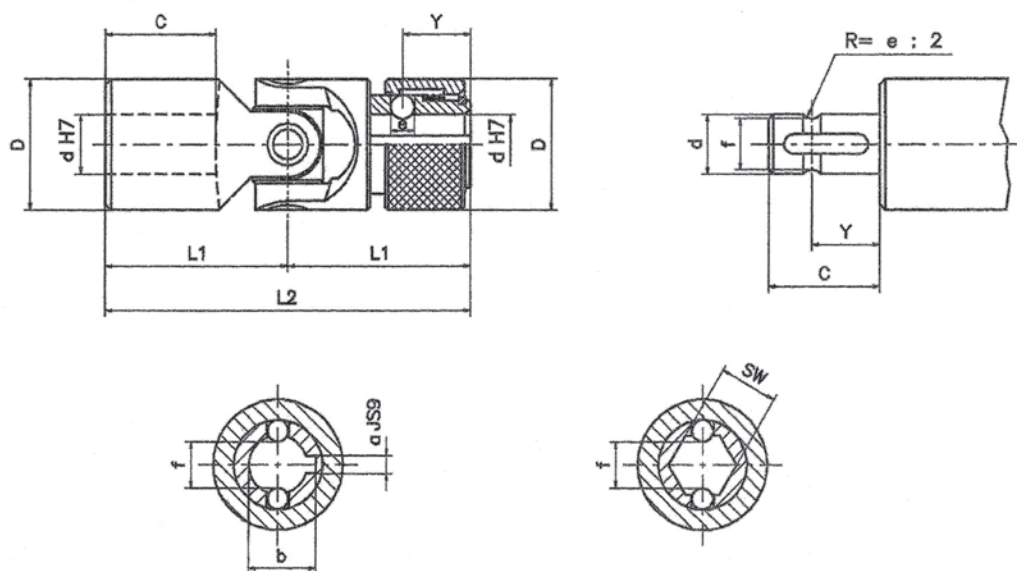

Jednoduché klouby s kluzným uložením - rychloupínací

Série G

Max. úhel: 45°

Max. počet otáček 1000/min

Typ	d	D	L2	L1	C	Y	e	f	Kód	a	b	Kód	SW
02GR	8	16	52	26	14	9,5	3,5	6,3	SGOR 081C	2	9	SGOR 08SW	8
03GR	10	22	62	31	17	11,5	4	8,7 (8)	SGOR 101C	3	11	SGOR 10SW	10 (9,06)
04GR	12	25	74	37	21	13,5	4	11 (10,5)	SGOR 121C	4	13,3	SGOR 12SW	12 (11,15)
05GR	14	25	74	37	21	13,5	4	13	SGOR 141C	5	15,3	SGOR 14SW	14
1GR	16	32	86	43	24	14	6,35	14,8	SGOR 161C	5	17,3	SGOR 16SW	16
2GR	18	36	96	48	28	19	8	16	SGOR 181C	6	19,8	SGOR 18SW	18
3GR	20	42	108	54	31	19	8	18	SGOR 201C	6	22,8	SGOR 20SW	20
4GR	22	45	120	60	34	20,5	10	20	SGOR 221C	6	24,8	SGOR 22SW	22
5GR	25	50	132	66	38	20,5	10	23	SGOR 251C	8	28,3	SGOR 25SW	25
6GR	30	58	166	83	49	25	10	28	SGOR 301C	8	33,3	SGOR 30SW	30