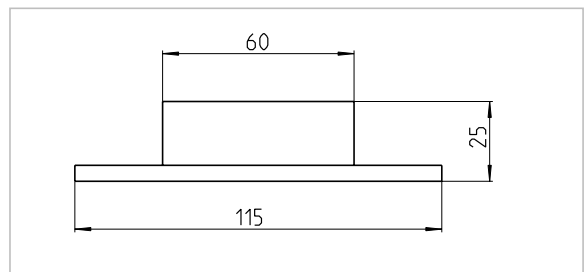

Radblöcke | Wheel blocks

Führungsprofil RS-1

Track RS-1

Artikel-Nr. 270.010.000
Article no.

- L max: 7000 mm
- Q: 4,7 kg/m
- Material: S 355 J2G3
- Material:

Führungsprofil RS-2

Track RS-2

Artikel-Nr. 270.011.000
Article no.

- L max: 6000 mm
- Q: 9,4 kg/m
- Material: S 355 J2G3
- Material:

Führungsprofil RS-2 FG

Track RS-2 FG

Artikel-Nr. 270.012.000
Article no.

- L max: 6000 mm
- Q: 12,6 kg/m
- Material: S 355 J2G3
- Material:

Führungsprofil RS-2 LG

Track RS-2 LG

Artikel-Nr. 270.013.000
Article no.

- L max: 6000 mm
- Q: 9,42 kg/m
- Material: S 355 J2G3
- Material:

Führungsprofil RS-4

Track RS-4

Artikel-Nr. 270.015.000
Article no.

- L max: 6000 mm
- Q: 14,1 kg/m
- Material: S 355 J2G3
- Material:

Führungsprofil W 55

Track type W 55

Artikel-Nr. 502.000.055
Article no.

- L max: 12000 mm
- Q: 31,8 kg/m
- Material: E 360
- Material:

Montagevorrichtung
für Führungsprofil RS-1