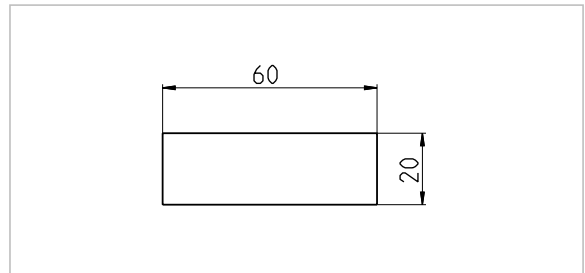

Radblöcke | Wheel blocks

Führungsprofil RS-1

Track RS-1

Artikel-Nr. 270.010.000
Article no.

- L max: 7000 mm
- Q: 4,7 kg/m
- Material: S 355 J2G3
- Material:

Führungsprofil RS-2

Track RS-2

Artikel-Nr. 270.011.000
Article no.

- L max: 6000 mm
- Q: 9,4 kg/m
- Material: S 355 J2G3
- Material:

Führungsprofil RS-2 FG

Track RS-2 FG

Artikel-Nr. 270.012.000
Article no.

- L max: 6000 mm
- Q: 12,6 kg/m
- Material: S 355 J2G3
- Material:

Führungsprofil RS-2 LG

Track RS-2 LG

Artikel-Nr. 270.013.000
Article no.

- L max: 6000 mm
- Q: 9,42 kg/m
- Material: S 355 J2G3
- Material:

Führungsprofil RS-4

Track RS-4

Artikel-Nr. 270.015.000
Article no.

- L max: 6000 mm
- Q: 14,1 kg/m
- Material: S 355 J2G3
- Material:

Führungsprofil W 55

Track type W 55

Artikel-Nr. 502.000.055
Article no.

- L max: 12000 mm
- Q: 31,8 kg/m
- Material: E 360
- Material:

Montagevorrichtung
für Führungsprofil RS-1