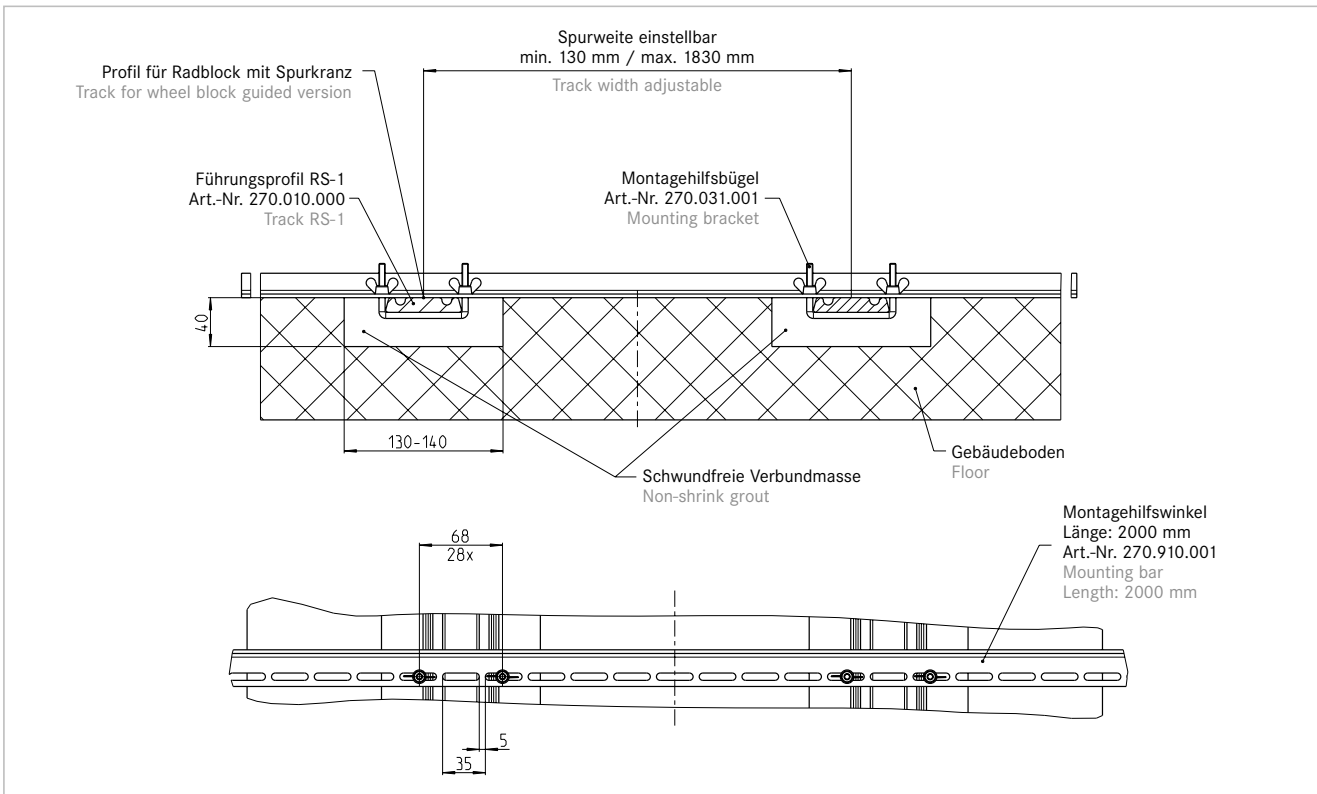

- L max: 6000 mm
- Q: 9,4 kg/m
- Material: S 355 J2G3
- Material:

Führungsprofil RS-2 FG

Track RS-2 FG

Artikel-Nr. 270.012.000
Article no.

- L max: 6000 mm
- Q: 12,6 kg/m
- Material: S 355 J2G3
- Material:

Führungsprofil RS-2 LG

Track RS-2 LG

Artikel-Nr. 270.013.000
Article no.

- L max: 6000 mm
- Q: 9,42 kg/m
- Material: S 355 J2G3
- Material:

Führungsprofil RS-4

Track RS-4

Artikel-Nr. 270.015.000
Article no.

- L max: 6000 mm
- Q: 14,1 kg/m
- Material: S 355 J2G3
- Material:

Führungsprofil W 55

Track type W 55

Artikel-Nr. 502.000.055
Article no.

- L max: 12000 mm
- Q: 31,8 kg/m
- Material: E 360
- Material:

Montagevorrichtung
für Führungsprofil RS-1

Installation bracket
for track RS-1

Montagevorrichtung
für Führungsprofil RS-2

Installation bracket
for track RS-2