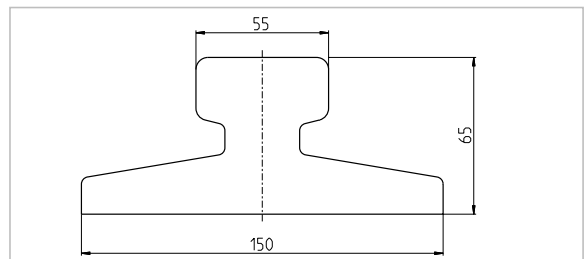

- L max: 6000 mm
- Q: 9,4 kg/m
- Material: S 355 J2G3
- Material:

Führungsprofil RS-2 FG

Track RS-2 FG

Artikel-Nr. 270.012.000
Article no.

- L max: 6000 mm
- Q: 12,6 kg/m
- Material: S 355 J2G3
- Material:

Führungsprofil RS-2 LG

Track RS-2 LG

Artikel-Nr. 270.013.000
Article no.

- L max: 6000 mm
- Q: 9,42 kg/m
- Material: S 355 J2G3
- Material:

Führungsprofil RS-4

Track RS-4

Artikel-Nr. 270.015.000
Article no.

- L max: 6000 mm
- Q: 14,1 kg/m
- Material: S 355 J2G3
- Material:

Führungsprofil W 55

Track type W 55

Artikel-Nr. 502.000.055
Article no.

- L max: 12000 mm
- Q: 31,8 kg/m
- Material: E 360
- Material:

Montagevorrichtung
für Führungsprofil RS-1

Installation bracket
for track RS-1

Montagevorrichtung
für Führungsprofil RS-2

Installation bracket
for track RS-2