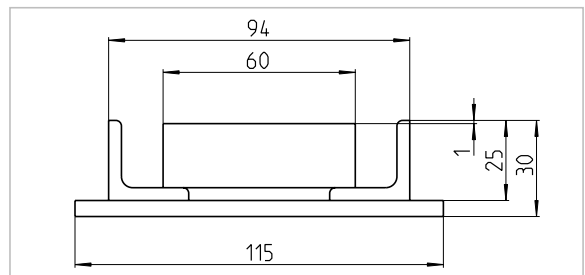

Radblöcke | Wheel blocks

Führungsprofil RS-1

Track RS-1

Artikel-Nr. 270.010.000
Article no.

- L max: 7000 mm
- Q: 4,7 kg/m
- Material: S 355 J2G3
- Material:

Führungsprofil RS-2

Track RS-2

Artikel-Nr. 270.011.000
Article no.

- L max: 6000 mm
- Q: 9,4 kg/m
- Material: S 355 J2G3
- Material:

Führungsprofil RS-2 FG

Track RS-2 FG

Artikel-Nr. 270.012.000
Article no.

- L max: 6000 mm
- Q: 12,6 kg/m
- Material: S 355 J2G3
- Material:

Führungsprofil RS-2 LG

Track RS-2 LG

Artikel-Nr. 270.013.000
Article no.

- L max: 6000 mm
- Q: 9,42 kg/m
- Material: S 355 J2G3
- Material:

Führungsprofil RS-4

Track RS-4

Artikel-Nr. 270.015.000
Article no.

- L max: 6000 mm
- Q: 14,1 kg/m
- Material: S 355 J2G3
- Material:

Führungsprofil W 55

Track type W 55

Artikel-Nr. 502.000.055
Article no.

- L max: 12000 mm
- Q: 31,8 kg/m
- Material: E 360
- Material:

Montagevorrichtung
für Führungsprofil RS-1