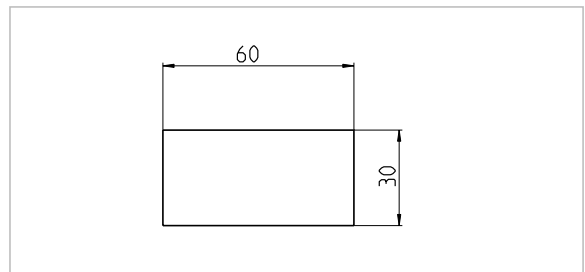

- L max: 6000 mm
- Q: 9,4 kg/m
- Material: S 355 J2G3
- Material:

Führungsprofil RS-2 FG

Track RS-2 FG

Artikel-Nr. 270.012.000
Article no.

- L max: 6000 mm
- Q: 12,6 kg/m
- Material: S 355 J2G3
- Material:

Führungsprofil RS-2 LG

Track RS-2 LG

Artikel-Nr. 270.013.000
Article no.

- L max: 6000 mm
- Q: 9,42 kg/m
- Material: S 355 J2G3
- Material:

Führungsprofil RS-4

Track RS-4

Artikel-Nr. 270.015.000
Article no.

- L max: 6000 mm
- Q: 14,1 kg/m
- Material: S 355 J2G3
- Material:

Führungsprofil W 55

Track type W 55

Artikel-Nr. 502.000.055
Article no.

- L max: 12000 mm
- Q: 31,8 kg/m
- Material: E 360
- Material:

Montagevorrichtung
für Führungsprofil RS-1