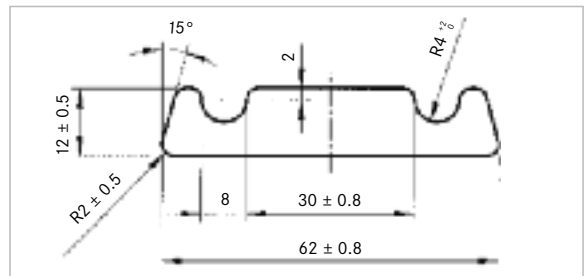

Radblöcke | Wheel blocks

Führungsprofil RS-1

Track RS-1

Artikel-Nr. 270.010.000
Article no.

- L max: 7000 mm
- Q: 4,7 kg/m
- Material: S 355 J2G3
- Material:

Führungsprofil RS-2

Track RS-2

Artikel-Nr. 270.011.000
Article no.

- L max: 6000 mm
- Q: 9,4 kg/m
- Material: S 355 J2G3
- Material:

Führungsprofil RS-2 FG

Track RS-2 FG

Artikel-Nr. 270.012.000
Article no.

- L max: 6000 mm
- Q: 12,6 kg/m
- Material: S 355 J2G3
- Material:

Führungsprofil RS-2 LG

Track RS-2 LG

Artikel-Nr. 270.013.000
Article no.

- L max: 6000 mm
- Q: 9,42 kg/m
- Material: S 355 J2G3
- Material:

Führungsprofil RS-4

Track RS-4

Artikel-Nr. 270.015.000
Article no.

- L max: 6000 mm
- Q: 14,1 kg/m
- Material: S 355 J2G3
- Material:

Führungsprofil W 55

Track type W 55

Artikel-Nr. 502.000.055
Article no.

- L max: 12000 mm
- Q: 31,8 kg/m
- Material: E 360
- Material:

Montagevorrichtung
für Führungsprofil RS-1